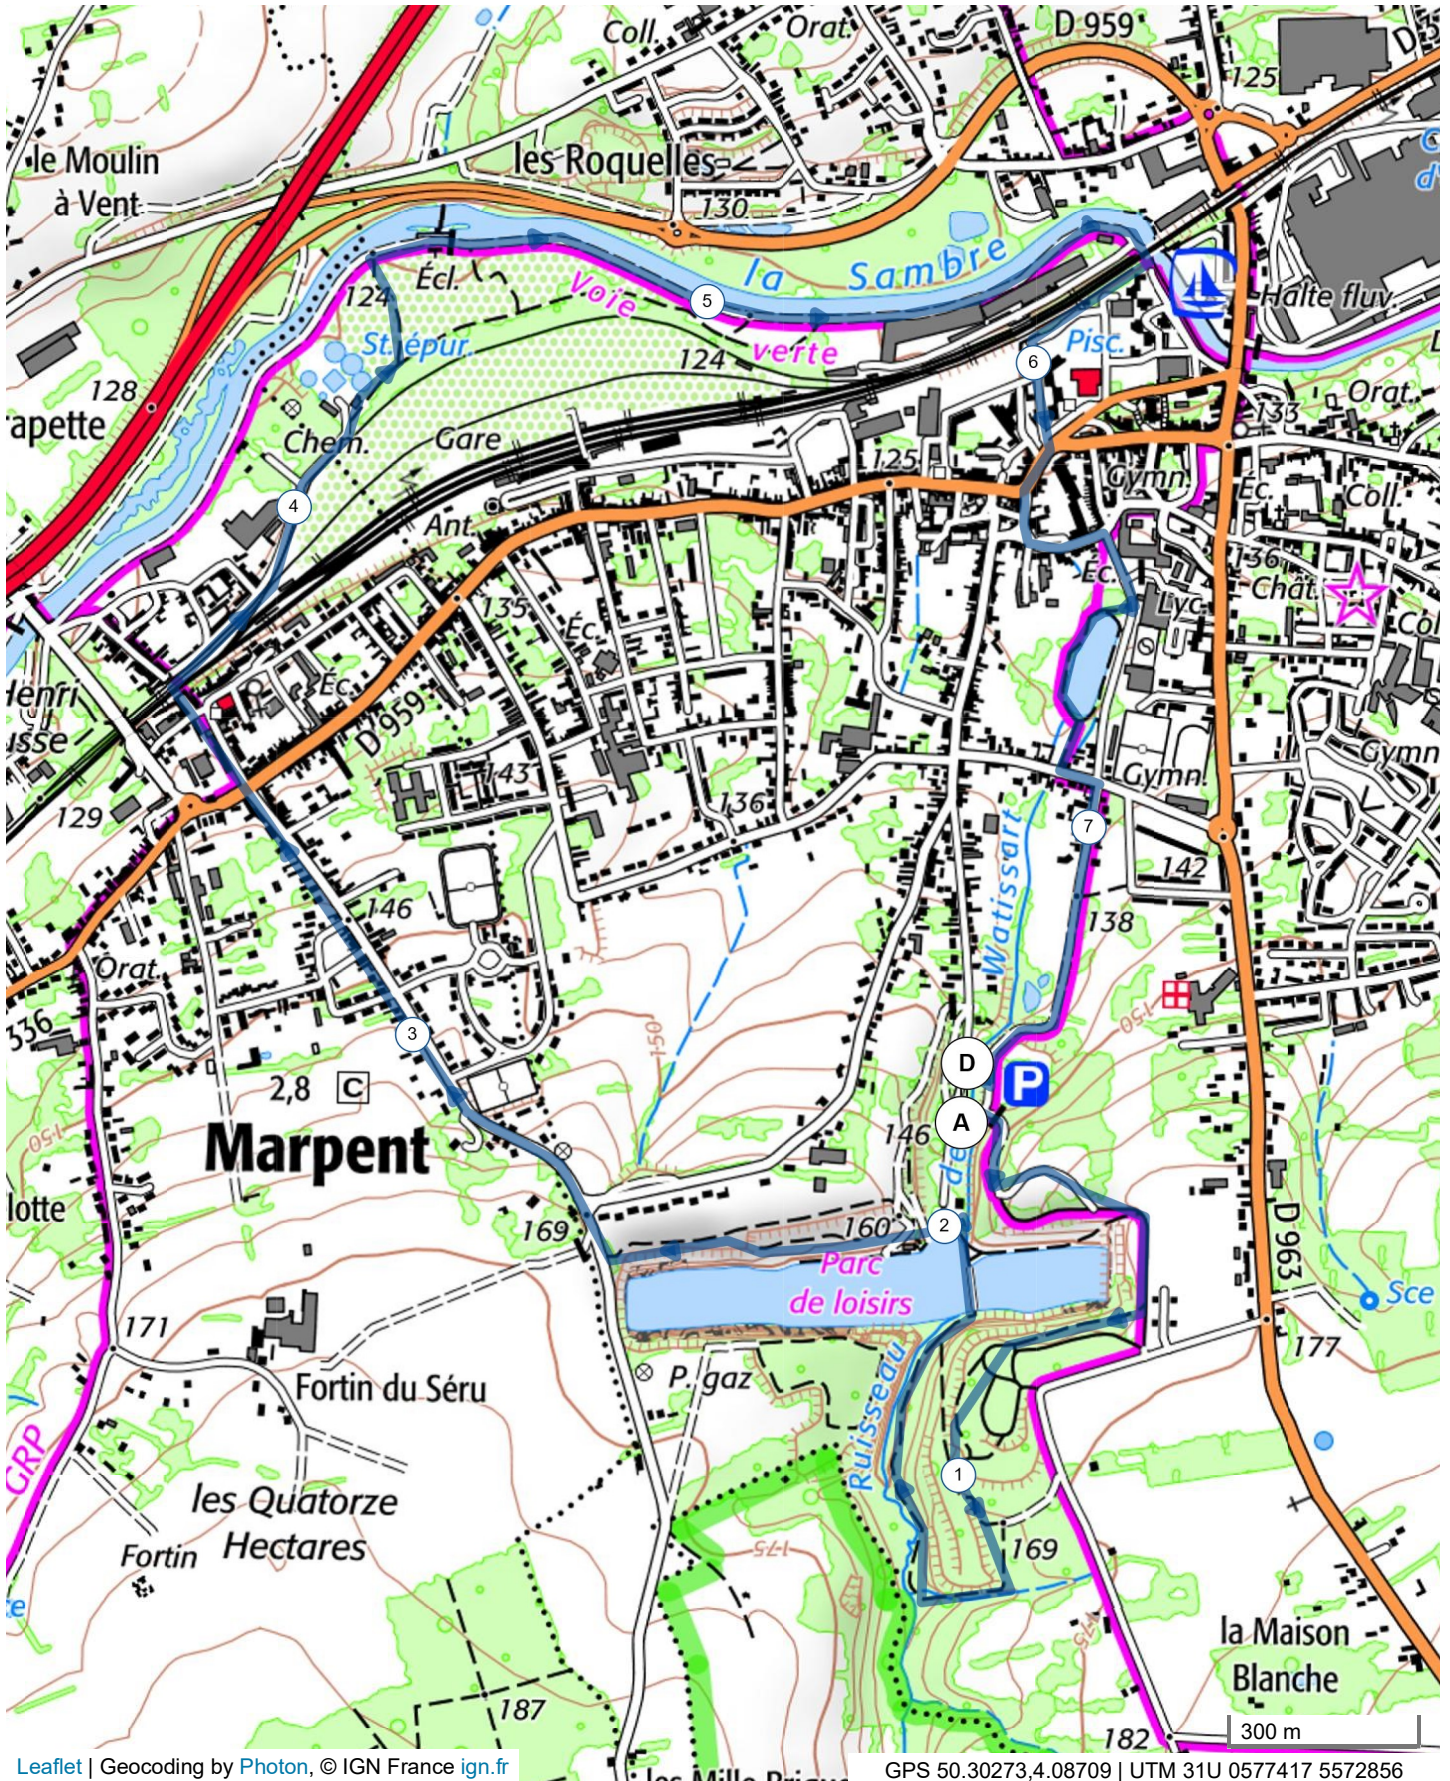

11964723 | Randonnée pédestre | Sars Watissart 7,5 km

Jeumont -> Jeumont

→ 7.498 km ↑ 70 m ↓ 70 m ▲ 124 m ▲ 181 m

Le droit de reproduction est strictement réservé à un usage personnel et privé. Lors de la pratique de votre activité, veuillez à respecter les propriétés et chemins privés et assurez-vous de la praticabilité du parcours.

© 2020 Openrunner